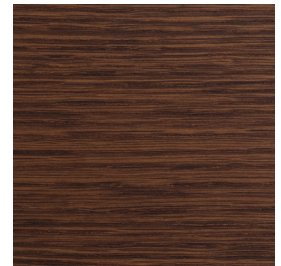

## FINITURE IN LEGNO · WOODEN FINISHES

Rovere · Oak wood

Rovere Naturale

Natural Oak

Cod. R

Rovere Gold

Gold Oak

Cod. RO

Rovere tinto Ciliegio

Cherrywood-stained Oak

Cod. RC

Rovere tinto Noisette

Noisette-stained Oak

Cod. RNN

Rovere tinto Noce

Walnut-stained Oak

Cod. RNO

Rovere tinto Marrone

Brown-stained Oak

Cod. RW

Rovere tinto Wengè

Wenge-stained Oak

Cod. RWE

Rovere tinto Grigio

Grey-stained Oak

Cod. RG

Rovere laccato a poro aperto  
Nero IntensoOpen pore lacquered Oak  
Jet Black

Cod. RPA - RAL-9005

**RAL standard per laccatura a poro aperto:**

- 9016 Bianco Traffico
- 9001 Bianco Crema
- 8022 Marrone Nerastro
- 7030 Grigio Pietra
- 6013 Verde Canna
- 3020 Rosso Traffico
- 3004 Rosso Porpora