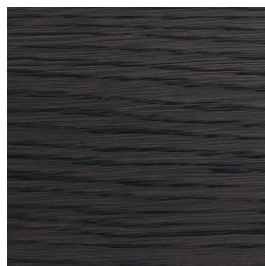

Cod. RNO

Rovere tinto Marrone

Brown-stained Oak

Cod. RW

Rovere tinto Wengè

Wenge-stained Oak

Cod. RWE

Rovere tinto Grigio

Grey-stained Oak

Cod. RG

Rovere laccato a poro aperto  
Nero IntensoOpen pore lacquered Oak  
Jet Black

Cod. RPA - RAL-9005

**RAL standard per laccatura a poro aperto:**

- 9016 Bianco Traffico
- 9001 Bianco Crema
- 8022 Marrone Nerastro
- 7030 Grigio Pietra
- 6013 Verde Canna
- 3020 Rosso Traffico
- 3004 Rosso Porpora

**Standard RAL for open pore lacquering:**

- 9016 Traffic White
- 9001 Cream
- 8022 Black Brown
- 7030 Stone Grey
- 6013 Reed Green
- 3020 Traffic Red
- 3004 Purple Red

Rovere Termotrattato · Thermo-treated Oak wood