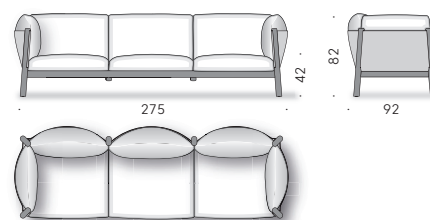

Yak LucidiPevere 2015

Sessel und gerades Sofa

Materialien:

GESTELL: Pulverlackierter Stahlrahmen mit elastischen Gurten. Beine und Leisten in Natur Eschenholz, anilingefärbt, schwarz oder auf Nussbaum Canaletto gebeizt, mit transparentem Lack auf Wasser- oder Lösemittelbasis als Endbehandlung. Verstellbare Thermoplast-FüÙe.

ÄUSSERE SITZSCHALE: mineralgegerbtes pigmentiertes Leder naturfarben oder schwarz.

VERSION MIT GÄNSEDAUNEN: Sitzkissen, Rücken- und Armlehnenkissen in Gänsedaunen mit Polyurethanschäumkern, mit Überzug aus Baumwollgewebe. Doubleface-Sitzkissen mit einer weicheren und einer härteren Seite. Sitzelement aus Polyurethanschäum mit Überzug aus Polyesterseide. Bei den FR-Versionen (Fire Resistant) entsprechen die Polstermaterialien den geltenden Bestimmungen.

VERSION MIT MEMORY-SCHAUM: Sitzkissen in Memory Schaum, Polyurethanschäum und Polyesterwatte mit Überzug aus Baumwollgewebe. Rücken- und Armlehnenkissen in Polyesterfaser mit Polyurethanschäumkern mit Überzug aus Baumwollgewebe. Doubleface-Sitzkissen mit einer weicheren und einer härteren Seite. Sitzelement aus Polyurethanschäum mit Überzug aus Polyesterseide. Bei den FR-Versionen (Fire Resistant) entsprechen die Polstermaterialien den geltenden Bestimmungen.

AUSSENBEZUG: abnehmbarer Stoffbezug.

LOSE KISSEN (optional): Gänsedaunen mit Überzug aus Baumwollgewebe.

+info:

<http://www.depadova.com/materials.pdf>