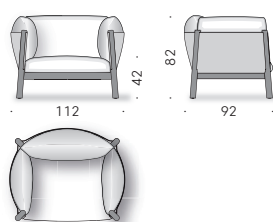

+info:
<http://www.depadova.com/materials.pdf>