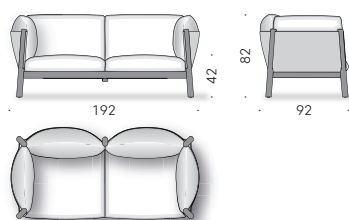

+info:
<http://www.depadova.com/materials.pdf>