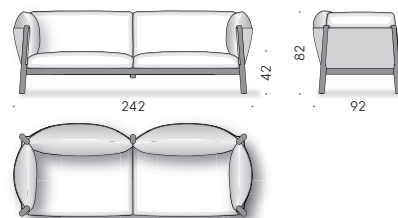

Yak LucidiPevere 2015

Sessel und gerades Sofa

Materialien:

GESTELL: Pulverlackierter Stahlrahmen mit elastischen Gurten. Beine und Leisten in Natur Eschenholz, anilingefärbt, schwarz oder auf Nussbaum Canaletto gebeizt, mit transparentem Lack auf Wasser- oder Lösemittelbasis als Endbehandlung. Verstellbare Thermoplast-FüÙe.

ÄUSSERE SITZSCHALE: mineralgegerbtes pigmentiertes Leder naturfarben oder schwarz.

VERSION MIT GÄNSEDAUNEN: Sitzkissen, Rücken- und Armlehnenkissen in Gänsedaunen mit Polyurethanschäumkern, mit Überzug aus Baumwollgewebe. Doubleface-Sitzkissen mit einer weicheren und einer härteren Seite. Sitzelement aus Polyurethanschäum mit Überzug aus Polyesterseide. Bei den FR-Versionen (Fire Resistant) entsprechen die Polstermaterialien den geltenden Bestimmungen.

VERSION MIT MEMORY-SCHAUM: Sitzkissen in Memory Schaum, Polyurethanschäum und Polyesterwatte mit Überzug aus Baumwollgewebe. Rücken- und Armlehnenkissen in Polyesterfaser mit Polyurethanschäumkern mit Überzug aus Baumwollgewebe. Doubleface-Sitzkissen mit einer weicheren und einer härteren Seite. Sitzelement aus Polyurethanschäum mit Überzug aus Polyesterseide. Bei den FR-Versionen (Fire Resistant) entsprechen die Polstermaterialien den geltenden Bestimmungen.

AUSSENBEZUG: abnehmbarer Stoffbezug.

LOSE KISSEN (optional): Gänsedaunen mit Überzug aus Baumwollgewebe.

+info:

<http://www.depadova.com/materials.pdf>