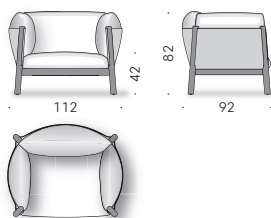

Yak LucidiPevere 2015

Sessel und gerades Sofa

Materialien:

GESTELL: Pulverlackierter Stahlrahmen mit elastischen Gurten. Beine und Leisten in Natur Eschenholz, anilingefärbt, schwarz oder auf Nussbaum Canaletto gebeizt, mit transparentem Lack auf Wasser- oder Lösemittelbasis als Endbehandlung. Verstellbare Thermoplast-FüÙe.

ÄUSSERE SITZSCHALE: mineralgegerbtes pigmentiertes Leder naturfarben oder schwarz.

VERSION MIT GÄNSEDAUNEN: Sitzkissen, Rücken- und Armlehnenkissen in Gänsedaunen mit Polyurethanschäumkern, mit Überzug aus Baumwollgewebe. Doubleface-Sitzkissen mit einer weicheren und einer härteren Seite. Sitzelement aus Polyurethanschäum mit Überzug aus Polyesterseide. Bei den FR-Versionen (Fire Resistant) entsprechen die Polstermaterialien den geltenden Bestimmungen.

VERSION MIT MEMORY-SCHAUM: Sitzkissen in Memory Schaum, Polyurethanschäum und Polyesterwatte mit Überzug aus Baumwollgewebe. Rücken- und Armlehnenkissen in Polyesterfaser mit Polyurethanschäumkern mit Überzug aus Baumwollgewebe. Doubleface-Sitzkissen mit einer weicheren und einer härteren Seite. Sitzelement aus Polyurethanschäum mit Überzug aus Polyesterseide. Bei den FR-Versionen (Fire Resistant) entsprechen die Polstermaterialien den geltenden Bestimmungen.

AUSSENBEZUG: abnehmbarer Stoffbezug.

LOSE KISSEN (optional): Gänsedaunen mit Überzug aus Baumwollgewebe.

+info:

<http://www.depadova.com/materials.pdf>