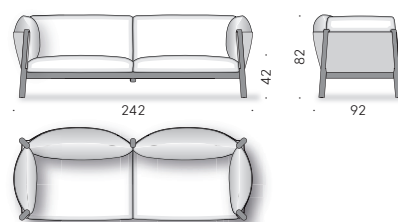

+info:
<http://www.depadova.com/materials.pdf>