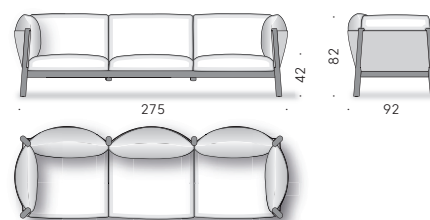

+info:
<http://www.depadova.com/materials.pdf>