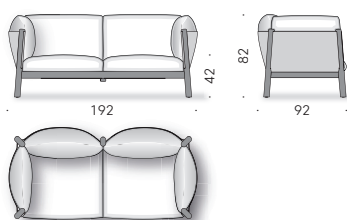

Yak LucidiPevere 2015

Sessel und gerades Sofa

Materialien:

GESTELL: Pulverlackierter Stahlrahmen mit elastischen Gurten. Beine und Leisten in Natur Eschenholz, anilingefärbt, schwarz oder auf Nussbaum Canaletto gebeizt, mit transparentem Lack auf Wasser- oder Lösemittelbasis als Endbehandlung. Verstellbare Thermoplast-FüÙe.

ÄUSSERE SITZSCHALE: mineralgegerbtes pigmentiertes Leder naturfarben oder schwarz.

VERSION MIT GÄNSEDAUNEN: Sitzkissen, Rücken- und Armlehnenkissen in Gänsedaunen mit Polyurethanschäumkern, mit Überzug aus Baumwollgewebe. Doubleface-Sitzkissen mit einer weicheren und einer härteren Seite. Sitzelement aus Polyurethanschäum mit Überzug aus Polyesterseide. Bei den FR-Versionen (Fire Resistant) entsprechen die Polstermaterialien den geltenden Bestimmungen.

VERSION MIT MEMORY-SCHAUM: Sitzkissen in Memory Schaum, Polyurethanschäum und Polyesterwatte mit Überzug aus Baumwollgewebe. Rücken- und Armlehnenkissen in Polyesterfaser mit Polyurethanschäumkern mit Überzug aus Baumwollgewebe. Doubleface-Sitzkissen mit einer weicheren und einer härteren Seite. Sitzelement aus Polyurethanschäum mit Überzug aus Polyesterseide. Bei den FR-Versionen (Fire Resistant) entsprechen die Polstermaterialien den geltenden Bestimmungen.

AUSSENBEZUG: abnehmbarer Stoffbezug.

LOSE KISSEN (optional): Gänsedaunen mit Überzug aus Baumwollgewebe.

+info:

<http://www.depadova.com/materials.pdf>