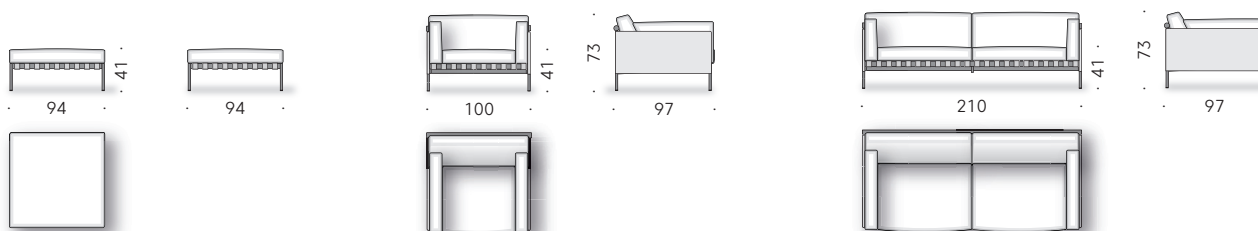

Étiquette Outdoor GamFratesi 2021

Poltrona, pouf e divano lineare

Materiali:

STRUTTURA: telaio in acciaio inox AISI 304 verniciato a polvere colore nero. Elemento orizzontale dello schienale in legno massello di teak naturale trattato ad olio. Cinghie elastiche outdoor. Piedini regolabili in metallo verniciato color nero opaco.

RIVESTIMENTO STRUTTURA LATERALE: rivestimento sfoderabile in tessuto outdoor color naturale o grigio.

IMBOTTITURA: cuscini di seduta, schienale e bracciolo in fibra di poliestere con supporto in poliuretano espanso rivestito con tela di poliestere idrorepellente.

RIVESTIMENTO ESTERNO (per cuscini di seduta, cuscini schienale, cuscini bracciolo): rivestimento sfoderabile in tessuto outdoor (D4 Capri, D4 Capri 2, D4 Namib).

TELO DI PROTEZIONE (opzionale): cover in poliestere.

+info:
<http://www.depadova.com/materials.pdf>