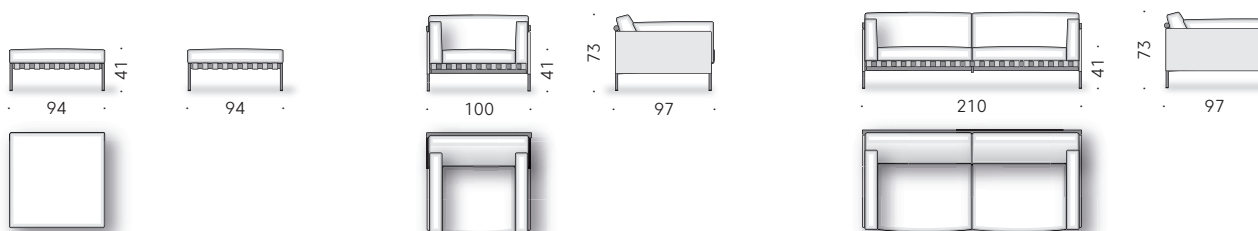

Étiquette Outdoor GamFratesi 2021

Sessel, Puff und gerades Sofa

Materialien:

GESTELL: Rahmen in Edelstahl AISI 304 mit Pulverlackierung schwarz. Horizontales Element der Rückenlehne aus massivem Naturteakholz, mit Öl behandelt. Elastische Gurte für Einsatz in Außenbereichen. Verstellbare FüÙe aus Metall, schwarz matt lackiert.

BEZUG SEITLICHES GESTELLS: abnehmbarer Stoffbezug für Einsatz in Außenbereichen, naturfarben oder grau.

POLSTERUNG: Sitzkissen, Rückenlehne und Armlehnen in Polyesterfaser mit Polyurethanschaumkern mit Überzug aus wasserabweisendem Gewebe.

AUSSENBEZUG (für Sitzkissen, Kissen Rückenlehne und Kissen Armlehnen): abnehmbarer Stoffbezug für Einsatz in Außenbereichen (D4 Capri, D4 Capri 2, D4 Namib).

SCHUTZHÜLLE (optional): Bezug aus Polyester.

+info:
<http://www.depadova.com/materials.pdf>