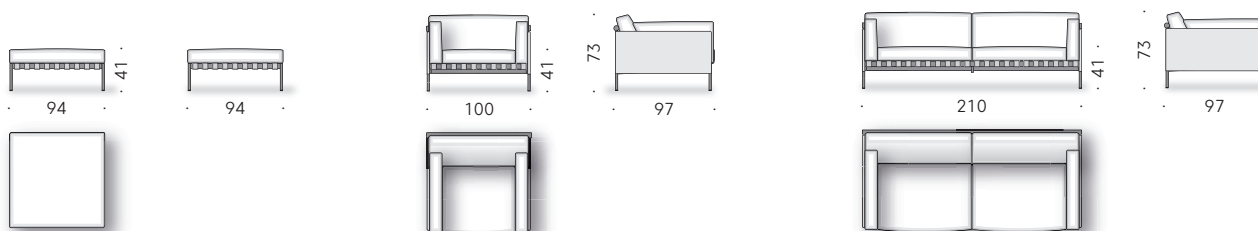

+info:

<http://www.depadova.com/materials.pdf>