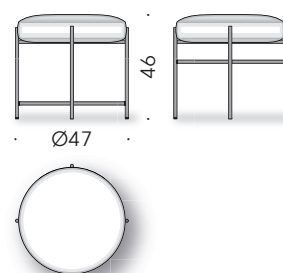

Sen Pouf Outdoor Kensaku Oshiro 2021

Pouf

Matériaux:

BASE: acier inox AISI 304 peint à poudre gris anthracite. Pieds réglables.

STRUCTURE: panneau de multiplis marin (certificat classe E0, CARB P2/TSCA Title VI).

REMOURRAGE: fibre de polyester avec support en mousse de polyuréthane revêtue avec toile de polyester hydrofuge.

REVÊTEMENT EXTERNE: revêtement techniquement déhoussable en tissu d'extérieur (D4 Capri, D4 Capri 2, D4 Namib).

+info:

<http://www.depadova.com/materials.pdf>