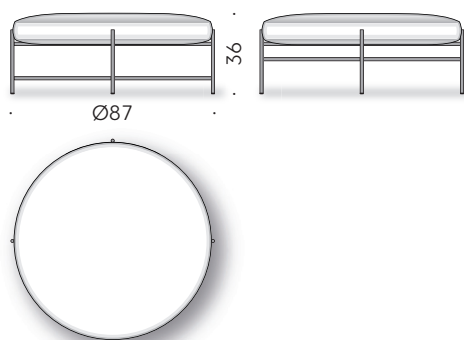

Sen Pouf Outdoor Kensaku Oshiro 2021

Puff

Materialien:

GESTELL: Edelstahl AISI 304 mit Pulverlackierung, anthrazitgrau.
Verstellbare Füße.

INNENGESTELL: seewasserfestes Multiplex (zertifiziert Klasse E0,
CARB P2/TSCA Title VI).

POLSTERUNG: Polyesterfaser mit Polyurethanschaumkern mit
Überzug aus wasserabweisendem Gewebe.

AUSSENBEZUG: technisch abnehmbarer Stoffbezug für Einsatz in
Außenbereichen (D4 Capri, D4 Capri 2, D4 Namib).

+info:

<http://www.depadova.com/materials.pdf>