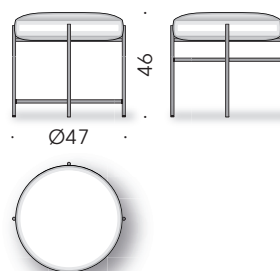

Sen Pouf Outdoor Kensaku Oshiro 2021

Puff

Materialien:

GESTELL: Edelstahl AISI 304 mit Pulverlackierung, anthrazitgrau.
Verstellbare Füße.

INNENGESTELL: seewasserfestes Multiplex (zertifiziert Klasse E0,
CARB P2/TSCA Title VI).

POLSTERUNG: Polyesterfaser mit Polyurethanschaumkern mit
Überzug aus wasserabweisendem Gewebe.

AUSSENBEZUG: technisch abnehmbarer Stoffbezug für Einsatz in
Außenbereichen (D4 Capri, D4 Capri 2, D4 Namib).

+info:

<http://www.depadova.com/materials.pdf>