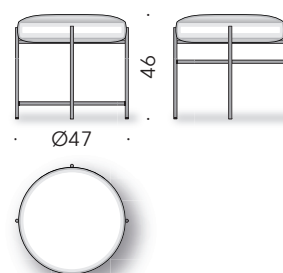

Sen Pouf Outdoor Kensaku Oshiro 2021

Pouf

Materiali:

BASE: acciaio inox AISI 304 verniciato a polvere color grigio antracite. Piedini regolabili.

STRUTTURA: pannello di multistrato marino (certificato classe E0, CARB P2/TSCA Title VI).

IMBOTTITURA: fibra di poliestere con supporto in poliuretano espanso rivestito con tela di poliestere idrorepellente.

RIVESTIMENTO ESTERNO: rivestimento tecnicamente sfoderabile in tessuto outdoor (D4 Capri, D4 Capri 2, D4 Namib).

+info:

<http://www.depadova.com/materials.pdf>