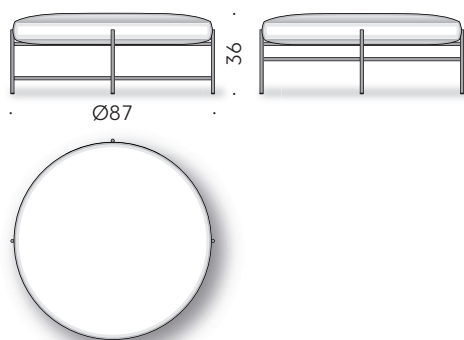

Sen Pouf Outdoor Kensaku Oshiro 2021

Pouf

Materiali:

BASE: acciaio inox AISI 304 verniciato a polvere color grigio antracite. Piedini regolabili.

STRUTTURA: pannello di multistrato marino (certificato classe E0, CARB P2/TSCA Title VI).

IMBOTTITURA: fibra di poliestere con supporto in poliuretano espanso rivestito con tela di poliestere idrorepellente.

RIVESTIMENTO ESTERNO: rivestimento tecnicamente sfoderabile in tessuto outdoor (D4 Capri, D4 Capri 2, D4 Namib).

+info:

<http://www.depadova.com/materials.pdf>