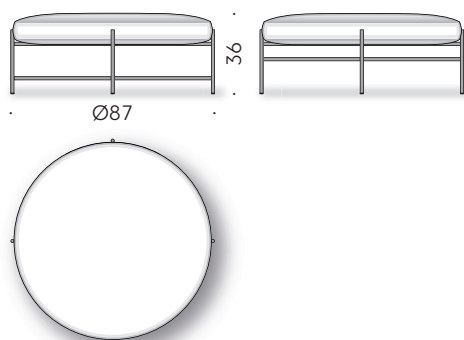

Sen Pouf Outdoor Kensaku Oshiro 2021

Pouf

Matériaux:

BASE: acier inox AISI 304 peint à poudre gris anthracite. Pieds réglables.

STRUCTURE: panneau de multiplis marin (certificat classe E0, CARB P2/TSCA Title VI).

REMOURRAGE: fibre de polyester avec support en mousse de polyuréthane revêtue avec toile de polyester hydrofuge.

REVÊTEMENT EXTERNE: revêtement techniquement déhoussable en tissu d'extérieur (D4 Capri, D4 Capri 2, D4 Namib).

+info:

<http://www.depadova.com/materials.pdf>