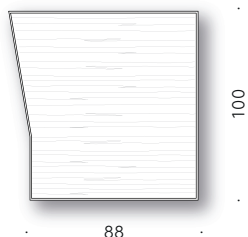

Alberese Wood

Piero Lissoni

2021

Tavolino

Materiali:

BASAMENTO: MDF (certificato classe E1, CARB P2/TSCA Title VI) con bordo in rovere Dark finito con vernice trasparente a base acqua o a base solvente.

PIEDINI: legno massello di frassino Dark finito con vernice trasparente a base acqua o a base solvente con sottopiede regolabile in materiale termoplastico.

PIANO IN LEGNO: MDF (certificato classe E1, CARB P2/TSCA Title VI) impiallacciato in rovere Dark finito con vernice trasparente a base acqua o a base solvente.

PIANO IN MARMO: marmo bianco Carrara, Calacatta Oro, Emperador Dark, Grey Stone, Valentine Grey trattato con prodotti idrorepellenti.

+info:
<http://www.depadova.com/materials.pdf>