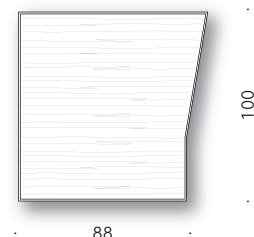

Alberese Wood

Piero Lissoni

2021

Tavolino

Materiali:

BASAMENTO: MDF (certificato classe E1, CARB P2/TSCA Title VI) con bordo in rovere Dark finito con vernice trasparente a base acqua o a base solvente.

PIEDINI: legno massello di frassino Dark finito con vernice trasparente a base acqua o a base solvente con sottopiede regolabile in materiale termoplastico.

PIANO IN LEGNO: MDF (certificato classe E1, CARB P2/TSCA Title VI) impiallacciato in rovere Dark finito con vernice trasparente a base acqua o a base solvente.

PIANO IN MARMO: marmo bianco Carrara, Calacatta Oro, Emperador Dark, Grey Stone, Valentine Grey trattato con prodotti idrorepellenti.

+info:
<http://www.depadova.com/materials.pdf>