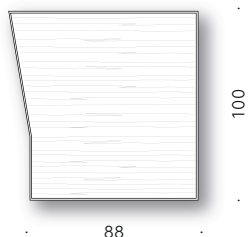

Alberese Wood Piero Lissoni 2021

Petite table

Matériaux:

EMBASE: MDF (certificat classe E1, CARB P2 / TSCA Title VI) avec bord en chêne Dark fini avec peinture transparente à base d'eau ou à base de solvant.

PIEDS: bois massif de frêne Dark fini avec peinture transparente à base d'eau ou à base de solvant, avec patin réglable en thermoplastique.

DESSUS EN BOIS : MDF (certifié classe E1, CARB P2 / TSCA Titre VI), plaqué en chêne Dark fini avec peinture transparente à base d'eau ou à base de solvant.

DESSUS EN MARBRE: marbre blanc Carrara, Calacatta Oro, Emperador Dark, Grey Stone, Valentine Grey traité avec des produits hydrofuges.

+info:
<http://www.depadova.com/materials.pdf>