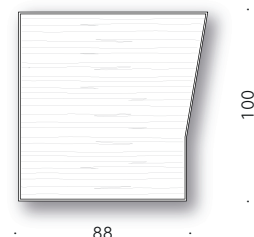

Alberese Wood Piero Lissoni 2021

Petite table

Matériaux:

EMBASE: MDF (certificat classe E1, CARB P2 / TSCA Title VI) avec bord en chêne Dark fini avec peinture transparente à base d'eau ou à base de solvant.

PIEDS: bois massif de frêne Dark fini avec peinture transparente à base d'eau ou à base de solvant, avec patin réglable en thermoplastique.

DESSUS EN BOIS : MDF (certifié classe E1, CARB P2 / TSCA Titre VI), plaqué en chêne Dark fini avec peinture transparente à base d'eau ou à base de solvant.

DESSUS EN MARBRE: marbre blanc Carrara, Calacatta Oro, Emperador Dark, Grey Stone, Valentine Grey traité avec des produits hydrofuges.

+info:
<http://www.depadova.com/materials.pdf>