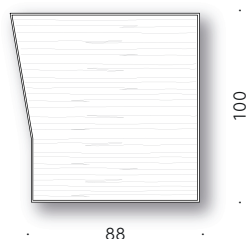

Alberese Wood

Piero Lissoni

2021

Beistelltisch

Materialien:

GESTELL: MDF (zertifiziert Klasse E1, CARB P2 / TSCA Title VI) mit Kante aus Eiche Dark, endbehandelt mit transparentem Lack auf Wasser- oder Lösemittelbasis.

FÜSSE: massives Eschenholz Dark, endbehandelt mit transparentem Lack auf Wasser- oder Lösemittelbasis, mit verstellbarem Thermoplast-Gleitfuß.

TISCHPLATTE AUS HOLZ: MDF (zertifiziert Klasse E1, CARB P2 / TSCA Title VI) furniert in Eiche Dark, endbehandelt mit transparentem Lack auf Wasser- oder Lösemittelbasis.

TISCHPLATTE AUS MARMOR: Marmor Carrara weiß, Calacatta Oro, Emperador Dark, Grey Stone, Valentine Grey, mit wasserabweisenden Produkten behandelt.

+info:
<http://www.depadova.com/materials.pdf>