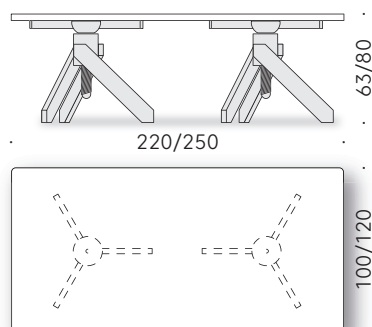

PIANO: cristallo extrachiaro, spessore 12 mm, temperato, bordo a filo lucido.

+info:
<http://www.depadova.com/materials.pdf>

Vidun

Vico Magistretti

1987

Table

Three-leg base, height-adjustable from 63 to 80 cm by using the wooden "large screw".

TOP: extra clear tempered glass, 12 mm thick. Polished edge.

+info:
<http://www.depadova.com/materials.pdf>

Vidun

Vico Magistretti

1987

Table

Base à trois pieds réglable en hauteur de 63 à 80 cm à l'aide de la "grande vis" en bois.

DESSUS: verre extraclair, épaisseur 12 mm, trempé, bord à fil poli.

+info:
<http://www.depadova.com/materials.pdf>

Vidun

Vico Magistretti

1987

Tisch

Dreibeingestell höhenverstellbar von 63 bis 80 cm mittels einer „großen Holzschraube“.