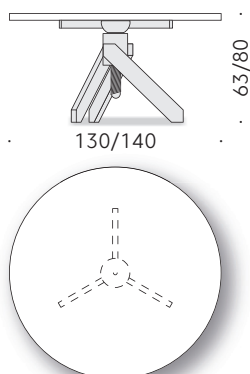

Vidun

Vico Magistretti

1987

Tavolo

Base a tre piedi regolabile in altezza da 63 a 80 cm tramite "vitone" in legno.

Materiali:

BASE: massello di noce canaletto finito con vernice trasparente a base acqua o a base solvente; oppure massello di faggio naturale finito con vernice trasparente a base acqua o a base solvente, o laccato con vernice color bianco o nero a base acqua o a base solvente, o tinto all'anilina color viola-turchese-verde o rosso-giallo-giallo becco d'oca, finito con vernice trasparente a base acqua o a base solvente.

PIANO: cristallo extrachiaro, spessore 12 mm, temperato, bordo a filo lucido.

+info:
<http://www.depadova.com/materials.pdf>

Vidun

Vico Magistretti

1987

Table

Three-leg base, height-adjustable from 63 to 80 cm by using the wooden "large screw".

TOP: extra clear tempered glass, 12 mm thick. Polished edge.

+info:
<http://www.depadova.com/materials.pdf>

Vidun

Vico Magistretti

1987

Table

Base à trois pieds réglable en hauteur de 63 à 80 cm à l'aide de la "grande vis" en bois.

DESSUS: verre extraclair, épaisseur 12 mm, trempé, bord à fil poli.

+info:
<http://www.depadova.com/materials.pdf>

Vidun

Vico Magistretti

1987

Tisch

Dreibeingestell höhenverstellbar von 63 bis 80 cm mittels einer „großen Holzschraube“.