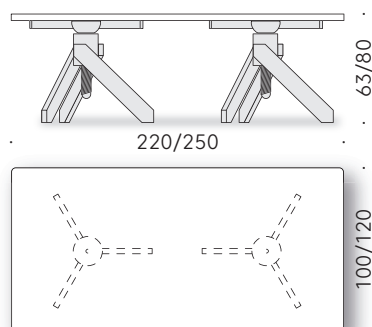

Vidun

Vico Magistretti

1987

Tisch

Dreibeingestell höhenverstellbar von 63 bis 80 cm mittels einer „großen Holzschraube“.

Materialien:

GESTELL: Massiv Nussbaum Canaletto, endbehandelt mit transparentem Lack auf Wasser- oder Lösemittelbasis; oder massiv Buchenholz natur mit transparentem Lack auf Wasser- oder Lösemittelbasis lackiert oder mit Lack auf Wasser- oder Lösemittelbasis weiß oder schwarz oder anilingefärbt violett - türkis - grün, rot - gelb - gänseschnabelgelb. Endbehandlung mit transparentem Lack auf Wasser- oder Lösemittelbasis.

TISCHPLATTE: Extrahelles gehärtetes Kristallglas, Stärke 12 mm. Geschliffener Kante poliert.

+info:
<http://www.depadova.com/materials.pdf>