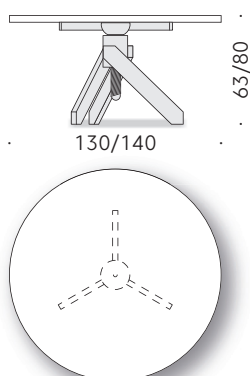

Vidun

Vico Magistretti

1987

Tavolo

Base a tre piedi regolabile in altezza da 63 a 80 cm tramite "vitone" in legno.

Materiali:

BASE: massello di noce canaletto finito con vernice trasparente a base acqua o a base solvente; oppure massello di faggio naturale finito con vernice trasparente a base acqua o a base solvente, o laccato con vernice color bianco o nero a base acqua o a base solvente, o tinto all'anilina color viola-turchese-verde o rosso-giallo-giallo becco d'oca, finito con vernice trasparente a base acqua o a base solvente.

PIANO: cristallo extrachiaro, spessore 12 mm, temperato, bordo a filo lucido.

+info:
<http://www.depadova.com/materials.pdf>

Vidun

Vico Magistretti

1987

Table

Three-leg base, height-adjustable from 63 to 80 cm by using the wooden "large screw".

TOP: extra clear tempered glass, 12 mm thick. Polished edge.

+info:
<http://www.depadova.com/materials.pdf>

Vidun

Vico Magistretti

1987

Table

Base à trois pieds réglable en hauteur de 63 à 80 cm à l'aide de la "grande vis" en bois.

DESSUS: verre extraclair, épaisseur 12 mm, trempé, bord à fil poli.

+info:
<http://www.depadova.com/materials.pdf>

Vidun

Vico Magistretti

1987

Tisch

Dreibeingestell höhenverstellbar von 63 bis 80 cm mittels einer „großen Holzschraube“.