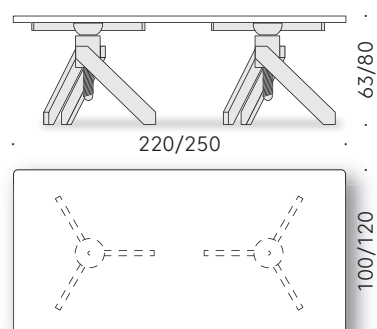

Vidun

Vico Magistretti

1987

Tavolo

Base a tre piedi regolabile in altezza da 63 a 80 cm tramite "vitone" in legno.

Materiali:

BASE: massello di noce canaletto finito con vernice trasparente a base acqua o a base solvente; oppure massello di faggio naturale finito con vernice trasparente a base acqua o a base solvente, o laccato con vernice color bianco o nero a base acqua o a base solvente, o tinto all'anilina color viola-turchese-verde o rosso-giallo-giallo becco d'oca, finito con vernice trasparente a base acqua o a base solvente.

PIANO: cristallo extrachiaro, spessore 12 mm, temperato, bordo a filo lucido.

+info:
<http://www.depadova.com/materials.pdf>

Vidun

Vico Magistretti

1987

Table

Three-leg base, height-adjustable from 63 to 80 cm by using the wooden "large screw".

TOP: extra clear tempered glass, 12 mm thick. Polished edge.

+info:
<http://www.depadova.com/materials.pdf>

Vidun

Vico Magistretti

1987

Table

Base à trois pieds réglable en hauteur de 63 à 80 cm à l'aide de la "grande vis" en bois.

DESSUS: verre extraclair, épaisseur 12 mm, trempé, bord à fil poli.

+info:
<http://www.depadova.com/materials.pdf>

Vidun

Vico Magistretti

1987

Tisch

Dreibeingestell höhenverstellbar von 63 bis 80 cm mittels einer „großen Holzschraube“.