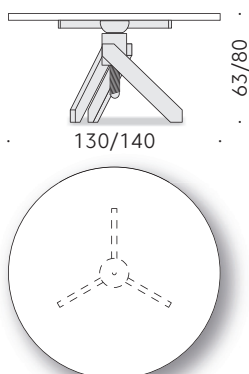

Vidun

Vico Magistretti

1987

Tisch

Dreibeingestell höhenverstellbar von 63 bis 80 cm mittels einer „großen Holzschraube“.

Materialien:

GESTELL: Massiv Nussbaum Canaletto, endbehandelt mit transparentem Lack auf Wasser- oder Lösemittelbasis; oder massiv Buchenholz natur mit transparentem Lack auf Wasser- oder Lösemittelbasis lackiert oder mit Lack auf Wasser- oder Lösemittelbasis weiß oder schwarz oder anilingefärbt violett - türkis - grün, rot - gelb - gänseschnabelgelb. Endbehandlung mit transparentem Lack auf Wasser- oder Lösemittelbasis.

TISCHPLATTE: Extrahelles gehärtetes Kristallglas, Stärke 12 mm. Geschliffener Kante poliert.

+info:
<http://www.depadova.com/materials.pdf>