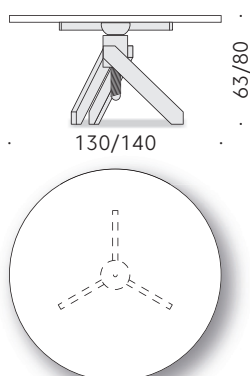

Vidun

Vico Magistretti

1987

Tavolo

Base a tre piedi regolabile in altezza da 63 a 80 cm tramite "vitone" in legno.

Materiali:

BASE: massello di noce canaletto finito con vernice trasparente a base acqua o a base solvente; oppure massello di faggio naturale finito con vernice trasparente a base acqua o a base solvente, o laccato con vernice color bianco o nero a base acqua o a base solvente, o tinto all'anilina color viola-turchese-verde o rosso-giallo-giallo becco d'oca, finito con vernice trasparente a base acqua o a base solvente.

PIANO: cristallo extrachiaro, spessore 12 mm, temperato, bordo a filo lucido.

+info:
<http://www.depadova.com/materials.pdf>

Vidun

Vico Magistretti

1987

Table

Three-leg base, height-adjustable from 63 to 80 cm by using the wooden "large screw".

TOP: extra clear tempered glass, 12 mm thick. Polished edge.

+info:
<http://www.depadova.com/materials.pdf>

Vidun

Vico Magistretti

1987

Table

Base à trois pieds réglable en hauteur de 63 à 80 cm à l'aide de la "grande vis" en bois.

DESSUS: verre extraclair, épaisseur 12 mm, trempé, bord à fil poli.

+info:
<http://www.depadova.com/materials.pdf>

Vidun

Vico Magistretti

1987

Tisch

Dreibeingestell höhenverstellbar von 63 bis 80 cm mittels einer „großen Holzschraube“.