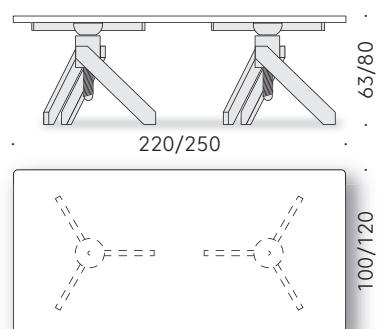

Vidun

Vico Magistretti

1987

Tavolo

Base a tre piedi regolabile in altezza da 63 a 80 cm tramite "vitone" in legno.

Materiali:

BASE: massello di noce canaletto finito con vernice trasparente a base acqua o a base solvente; oppure massello di faggio naturale finito con vernice trasparente a base acqua o a base solvente, o laccato con vernice color bianco o nero a base acqua o a base solvente, o tinto all'anilina color viola-turchese-verde o rosso-giallo-giallo becco d'oca, finito con vernice trasparente a base acqua o a base solvente.

PIANO: cristallo extrachiaro, spessore 12 mm, temperato, bordo a filo lucido.

+info:
<http://www.depadova.com/materials.pdf>

Vidun

Vico Magistretti

1987

Table

Three-leg base, height-adjustable from 63 to 80 cm by using the wooden "large screw".

TOP: extra clear tempered glass, 12 mm thick. Polished edge.

+info:
<http://www.depadova.com/materials.pdf>

Vidun

Vico Magistretti

1987

Table

Base à trois pieds réglable en hauteur de 63 à 80 cm à l'aide de la "grande vis" en bois.

DESSUS: verre extraclair, épaisseur 12 mm, trempé, bord à fil poli.

+info:
<http://www.depadova.com/materials.pdf>

Vidun

Vico Magistretti

1987

Tisch

Dreibeingestell höhenverstellbar von 63 bis 80 cm mittels einer „großen Holzschraube“.